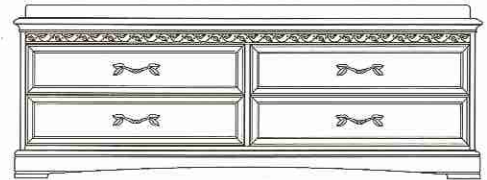

**1076-1200** 6 Drawer Dresser 66 x 20 x 30H  
**1076-1311** Refrigerator Dresser 66 x 24 x 30H

**1076-4100** Queen Headboard 63 x 3 x 28H  
**1076-4200** King Headboard 82 x 3 x 28H  
**1076-4300** Double Headboard 57 x 3 x 28H

**1076-1600** 2 Drawer Credenza 71 x 20 x 24H

**1076-7100** Night Stand  
22 x 16 x 24H  
**1076-7104** Night Stand  
16 x 16 x 24H

**1076-3300**  
3 Drawer Chest  
34 x 20 x 30H

**1076-7530** Round Activity Table  
34" dia x 30H  
**1076-7430** Round Activity Table  
30 dia. x 30H

**1076-2100** Mirror  
26 x 1 x 45H

**1076-5600** Desk 48 x 26 x 30H  
**1076-5603** Desk ADA 48 x 30 x 30H

**1076-8000** Square Guest Table 34 x 34 x 30H  
**1076-7600** Square Guest Table 30 x 30 x 30H  
**1076-8300** Corner Table 27 x 27 x 23H  
**1076-8400** End Table 22 x 27 x 23H  
**1076-8500** Coffee Table 34 x 20 x 16H